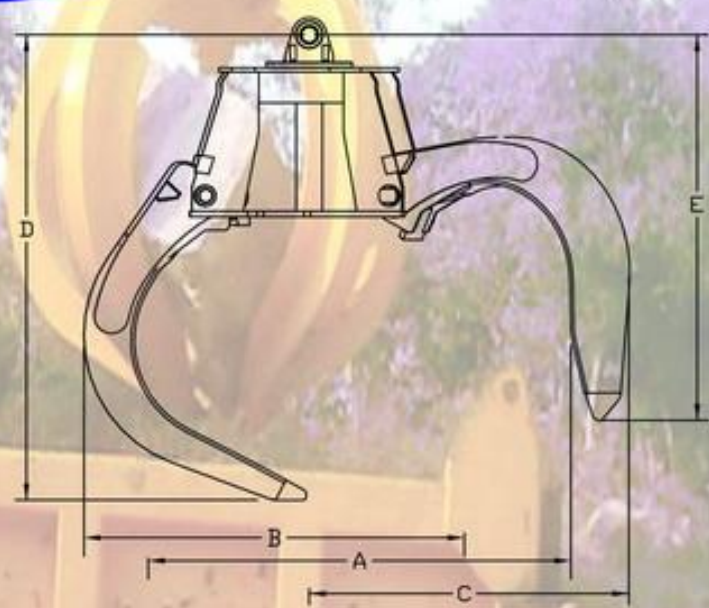

Multitine

S P E C I F I C A T I O N

Model	PRESSURE	CAPACITY	WEIGHT	DIMENSION				
	BAR	LTR	KG	A	B	C	D	E
VMT-500	280	500	530	1900	1250	2025	1350	1125
VMT-1000	300	1000	1600	2160	1560	2400	2050	1725

VIKAS WELDFAB SYSTEMS